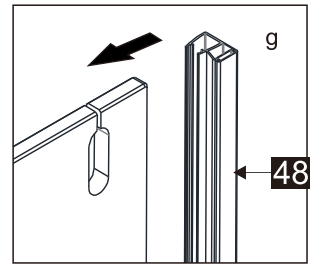

- 

2 x1
- 

4 x1
- 

10 x1
- 

11 x4
- 

38 x1
- 

39 x1
- 

40 x1
- 

41 x1
- 

42 x1
- 

43 x2  
M5x8
- 

44 x1
- 

45 x2  
M5x10
- 

46 x1
- 

47 x1
- 

48 x1

**BelBagno**  
bagno bello è vita bella

Душевое ограждение

Инструкция по установке

ACQUA-FIX

A	L1	B	L2
1000	982-1012	800	785-800
1100	1082-1112	900	885-900
1200	1182-1212	1000	985-1000
1300	1282-1312		
1400	1382-1412		