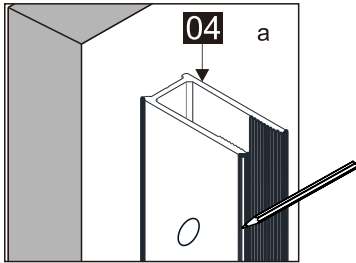

41 x1
- 

42 x1
- 

43 x2  
M5x8
- 

44 x1
- 

45 x2  
M5x10
- 

46 x1
- 

47 x1
- 

48 x1

**BelBagno**  
bagno bello è vita bella

Душевое ограждение

Инструкция по установке

ACQUA-FIX

A	L1	B	L2
1000	982-1012	800	785-800
1100	1082-1112	900	885-900
1200	1182-1212	1000	985-1000
1300	1282-1312		
1400	1382-1412		