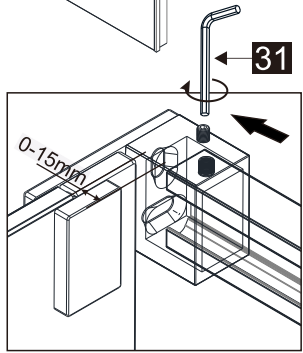

41 x1
- 

42 x1
- 

43 x2  
M5x8
- 

44 x1
- 

45 x2  
M5x10
- 

46 x1
- 

47 x1
- 

48 x1

**BelBagno**  
bagno bello è vita bella

Душевое ограждение

Инструкция по установке

ACQUA-FIX

A	L1	B	L2
1000	982-1012	800	785-800
1100	1082-1112	900	885-900
1200	1182-1212	1000	985-1000
1300	1282-1312		
1400	1382-1412		