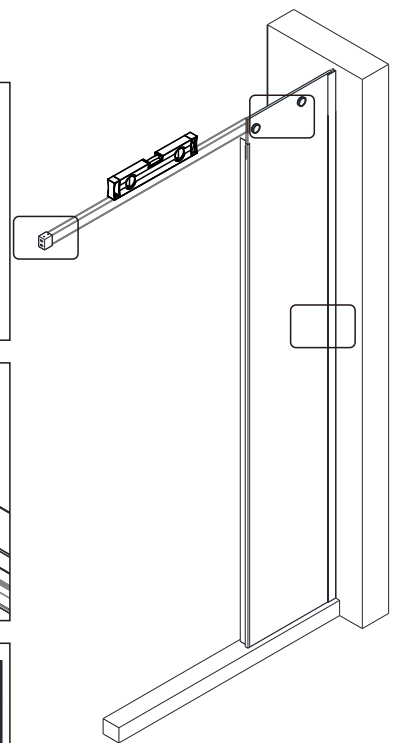

- 

2 x1
- 

4 x1
- 

10 x1
- 

11 x4
- 

38 x1
- 

39 x1
- 

40 x1
- 

41 x1
- 

42 x1
- 

43 x2  
M5x8
- 

44 x1
- 

45 x2  
M5x10
- 

46 x1
- 

47 x1
- 

48 x1

**BelBagno**  
bagno bello è vita bella

Душевое ограждение

Инструкция по установке

ACQUA-FIX

A	L1	B	L2
1000	982-1012	800	785-800
1100	1082-1112	900	885-900
1200	1182-1212	1000	985-1000
1300	1282-1312		
1400	1382-1412		