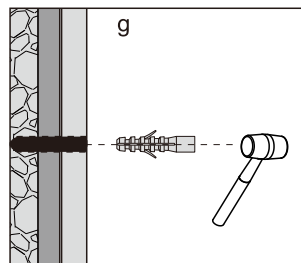

- 

2 x1
- 

4 x1
- 

10 x1
- 

11 x4
- 

38 x1
- 

39 x1
- 

40 x1
- 

41 x1
- 

42 x1
- 

43 x2  
M5x8
- 

44 x1
- 

45 x2  
M5x10
- 

46 x1
- 

47 x1
- 

48 x1

**BelBagno**  
bagno bello è vita bella

Душевое ограждение

Инструкция по установке

ACQUA-FIX

A	L1	B	L2
1000	982-1012	800	785-800
1100	1082-1112	900	885-900
1200	1182-1212	1000	985-1000
1300	1282-1312		
1400	1382-1412		