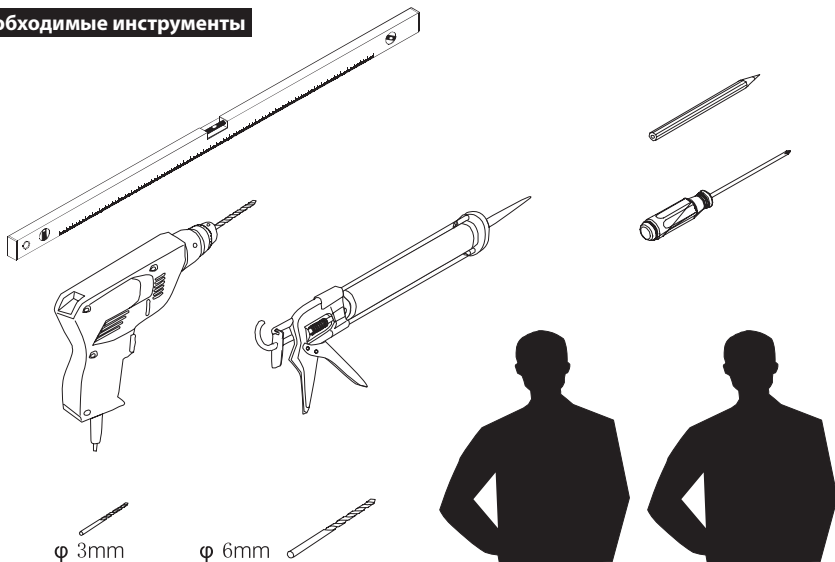

Примечание: закаленное стекло не может быть повторно переработано.

■ Монтаж

Перед началом установки внимательно прочитайте эти инструкции.

Устанавливать до 20 мм для наружных стен.

Убедитесь, что поддон для душа установлен на ровном полу. Особое внимание следует уделять сверлению стен, чтобы избежать повреждения скрытых труб или электрических кабелей.

Примечание: для установки душевого ограждения потребуются работа двух человек. Перед установкой удалите защитную пленку с алюминиевых профилей.

■ Установка душевого поддона

Поддон для душа должен располагаться напротив стены.

Водонепроницаемая стена или плитка должны быть установлены так, чтобы они находились сверху поддона.

■ Инструкции по уходу

После использования душевое ограждение должно быть очищено с мылом и водой. Это особенно важно в районах с жёсткой водой, где возможны отложения солей на стенках душевого ограждения. Не должны использоваться очистители с добавлением хлора, кислоты, абразивные пасты, ацетон, спирт. Стекланные очистители можно использовать, но при этом следует соблюдать осторожность. Если есть сомнения, обратитесь к поставщику данного чистящего средства.

Сохраните данную инструкцию для ухода и дополнительного обслуживания специализированными сервисами.

Необходимые инструменты

Это изделие тяжёлое и требуются два человека для установки.