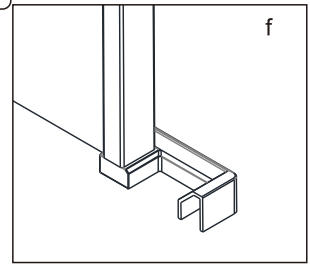

41 x1
- 

42 x1
- 

43 x2  
M5x8
- 

44 x1
- 

45 x2  
M5x10
- 

46 x1
- 

47 x1
- 

48 x1

**BelBagno**  
bagno bello è vita bella

Душевое ограждение

Инструкция по установке

ACQUA-FIX

A	L1	B	L2
1000	982-1012	800	785-800
1100	1082-1112	900	885-900
1200	1182-1212	1000	985-1000
1300	1282-1312		
1400	1382-1412		