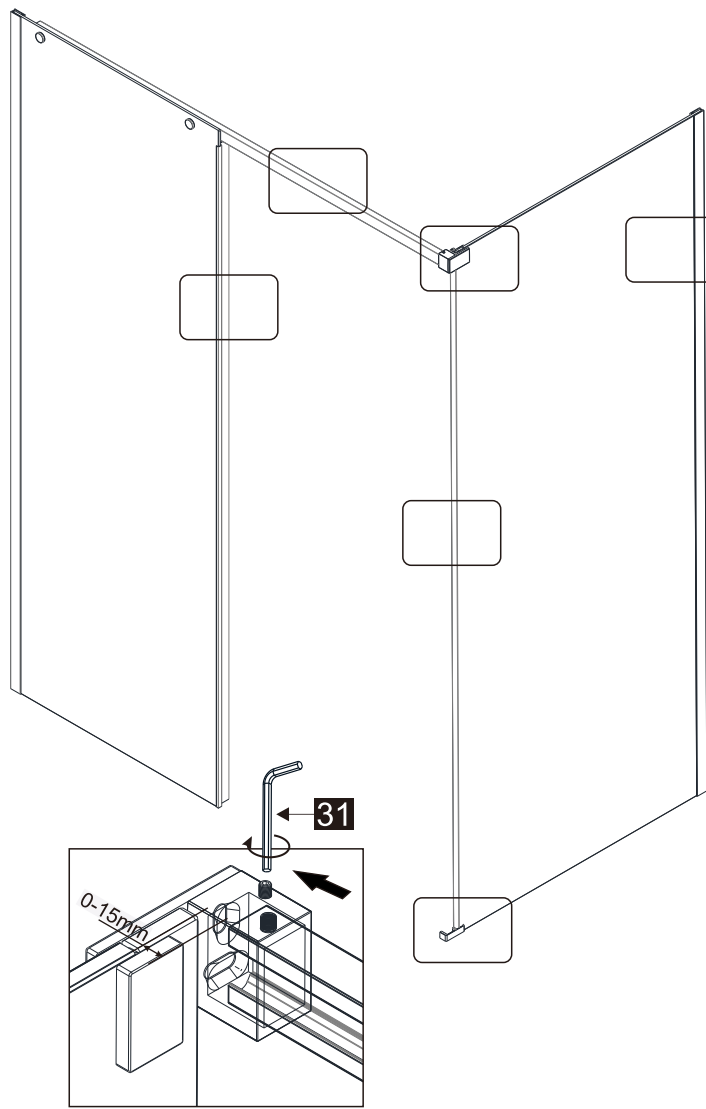

## ■ Установка душевого поддона

Поддон для душа должен располагаться напротив стены.

Водонепроницаемая стена или плитка должны быть установлены так, чтобы они находились сверху поддона.

- 

2 x1
- 

4 x1
- 

10 x1
- 

11 x4
- 

38 x1
- 

39 x1
- 

40 x1
- 

41 x1
- 

42 x1
- 

43 x2  
M5x8
- 

44 x1
- 

45 x2  
M5x10
- 

46 x1
- 

47 x1
- 

48 x1

**BelBagno**  
bagno bello è vita bella

Душевое ограждение

Инструкция по установке

ACQUA-FIX

A	L1	B	L2
1000	982-1012	800	785-800
1100	1082-1112	900	885-900
1200	1182-1212	1000	985-1000
1300	1282-1312		
1400	1382-1412		