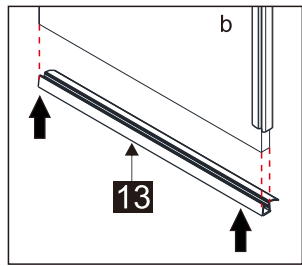

- 

2 x1
- 

4 x1
- 

10 x1
- 

11 x4
- 

38 x1
- 

39 x1
- 

40 x1
- 

41 x1
- 

42 x1
- 

43 x2  
M5x8
- 

44 x1
- 

45 x2  
M5x10
- 

46 x1
- 

47 x1
- 

48 x1

**BelBagno**  
bagno bello è vita bella

Душевое ограждение

Инструкция по установке

ACQUA-FIX

A	L1	B	L2
1000	982-1012	800	785-800
1100	1082-1112	900	885-900
1200	1182-1212	1000	985-1000
1300	1282-1312		
1400	1382-1412		