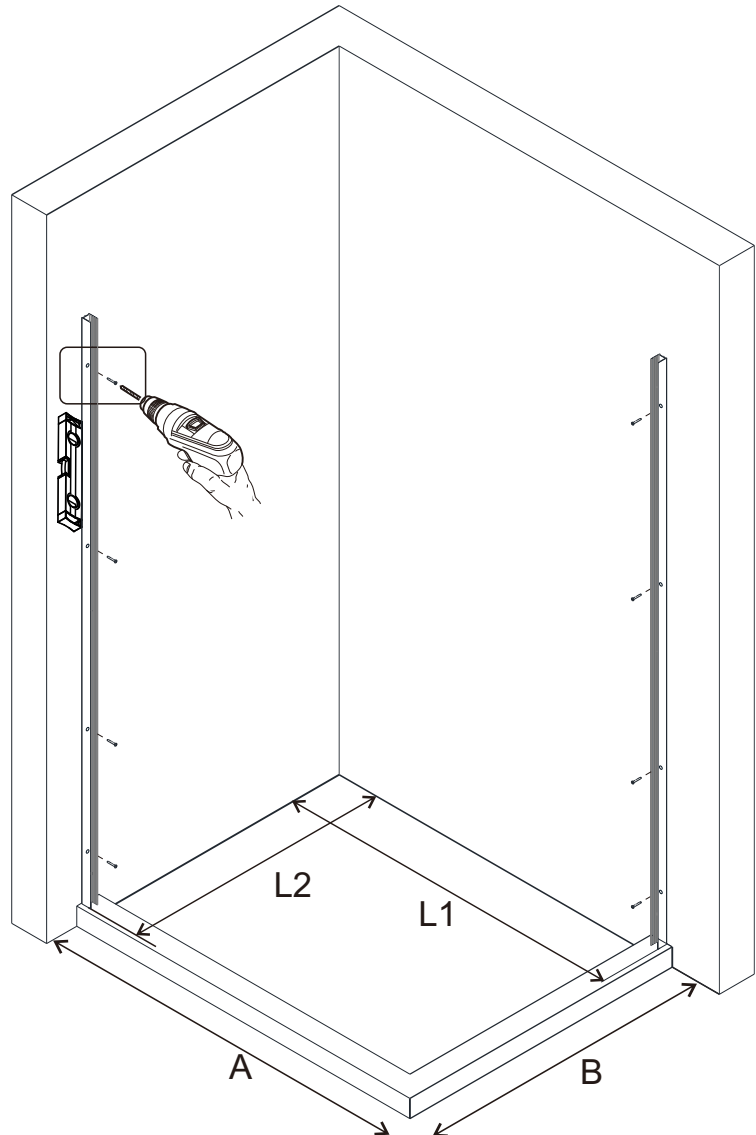

## ■ Монтаж

Перед началом установки внимательно прочитайте эти инструкции.

Устанавливать до 20 мм для наружных стен.

Убедитесь, что поддон для душа установлен на ровном полу. Особое внимание следует уделять сверлению стен, чтобы избежать повреждения скрытых труб или электрических кабелей.

## ■ Установка душевого поддона

Поддон для душа должен располагаться напротив стены.

Водонепроницаемая стена или плитка должны быть установлены так, чтобы они находились сверху поддона.

- 

2 x1
- 

4 x1
- 

10 x1
- 

11 x4
- 

38 x1
- 

39 x1
- 

40 x1
- 

**BelBagno**  
bagno bello è vita bella

Душевое ограждение

Инструкция по установке

ACQUA-FIX

A	L1	B	L2
1000	982-1012	800	785-800
1100	1082-1112	900	885-900
1200	1182-1212	1000	985-1000
1300	1282-1312		
1400	1382-1412		