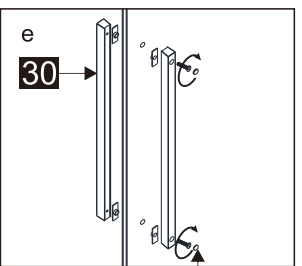

- 

2 x1
- 

4 x1
- 

10 x1
- 

11 x4
- 

38 x1
- 

39 x1
- 

40 x1
- 

41 x1
- 

42 x1
- 

43 x2  
M5x8
- 

44 x1
- 

45 x2  
M5x10
- 

46 x1
- 

47 x1
- 

48 x1

**BelBagno**  
bagno bello è vita bella

Душевое ограждение

Инструкция по установке

ACQUA-FIX

A	L1	B	L2
1000	982-1012	800	785-800
1100	1082-1112	900	885-900
1200	1182-1212	1000	985-1000
1300	1282-1312		
1400	1382-1412		