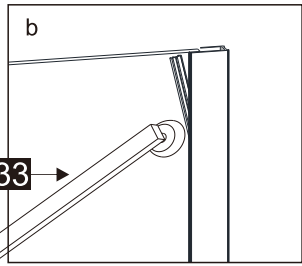

- 

2 x1
- 

4 x1
- 

10 x1
- 

11 x4
- 

38 x1
- 

39 x1
- 

40 x1
- 

41 x1
- 

42 x1
- 

43 x2  
M5x8
- 

44 x1
- 

45 x2  
M5x10
- 

46 x1
- 

47 x1
- 

48 x1

**BelBagno**  
bagno bello è vita bella

Душевое ограждение

Инструкция по установке

ACQUA-FIX

A	L1	B	L2
1000	982-1012	800	785-800
1100	1082-1112	900	885-900
1200	1182-1212	1000	985-1000
1300	1282-1312		
1400	1382-1412		