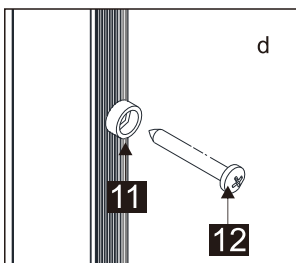

- 

2 x1
- 

4 x1
- 

10 x1
- 

11 x4
- 

38 x1
- 

39 x1
- 

40 x1
- 

41 x1
- 

42 x1
- 

43 x2  
M5x8
- 

44 x1
- 

45 x2  
M5x10
- 

46 x1
- 

47 x1
- 

48 x1

**BelBagno**  
bagno bello è vita bella

Душевое ограждение

Инструкция по установке

ACQUA-FIX

A	L1	B	L2
1000	982-1012	800	785-800
1100	1082-1112	900	885-900
1200	1182-1212	1000	985-1000
1300	1282-1312		
1400	1382-1412		