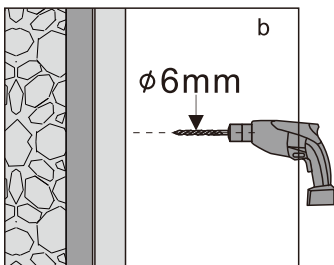

**BelBagno**  
bagno bello è vita bella

Душевое ограждение

Инструкция по установке

ACQUA-FIX

A	L1	B	L2
1000	982-1012	800	785-800
1100	1082-1112	900	885-900
1200	1182-1212	1000	985-1000
1300	1282-1312		
1400	1382-1412		