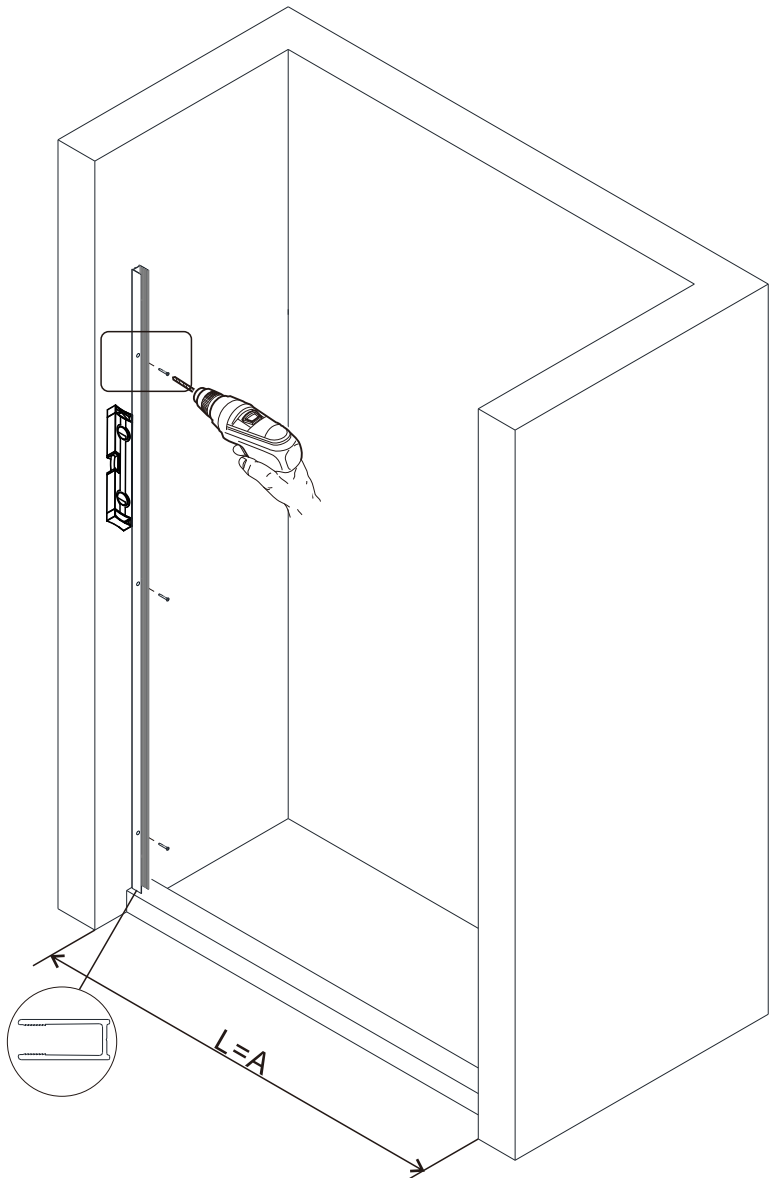

## ■ Монтаж

Перед началом установки внимательно прочитайте эти инструкции.

Устанавливать до 20 мм для наружных стен.

Убедитесь, что поддон для душа установлен на ровном полу. Особое внимание следует уделять сверлению стен, чтобы избежать повреждения скрытых труб или электрических кабелей.

## ■ Установка душевого поддона

Поддон для душа должен располагаться напротив стены.

Водонепроницаемая стена или плитка должны быть установлены так, чтобы они находились сверху поддона.

- 

2 x1
- 

4 x1
- 

10 x1
- 

11 x4
- 

38 x1
- 

39 x1
- 

40 x1
- 

41 x1
- 

42 x1
- 

43 x2  
M5x8
- 

44 x1
- 

45 x2  
M5x10
- 

46 x1
- 

47 x1
- 

48 x1