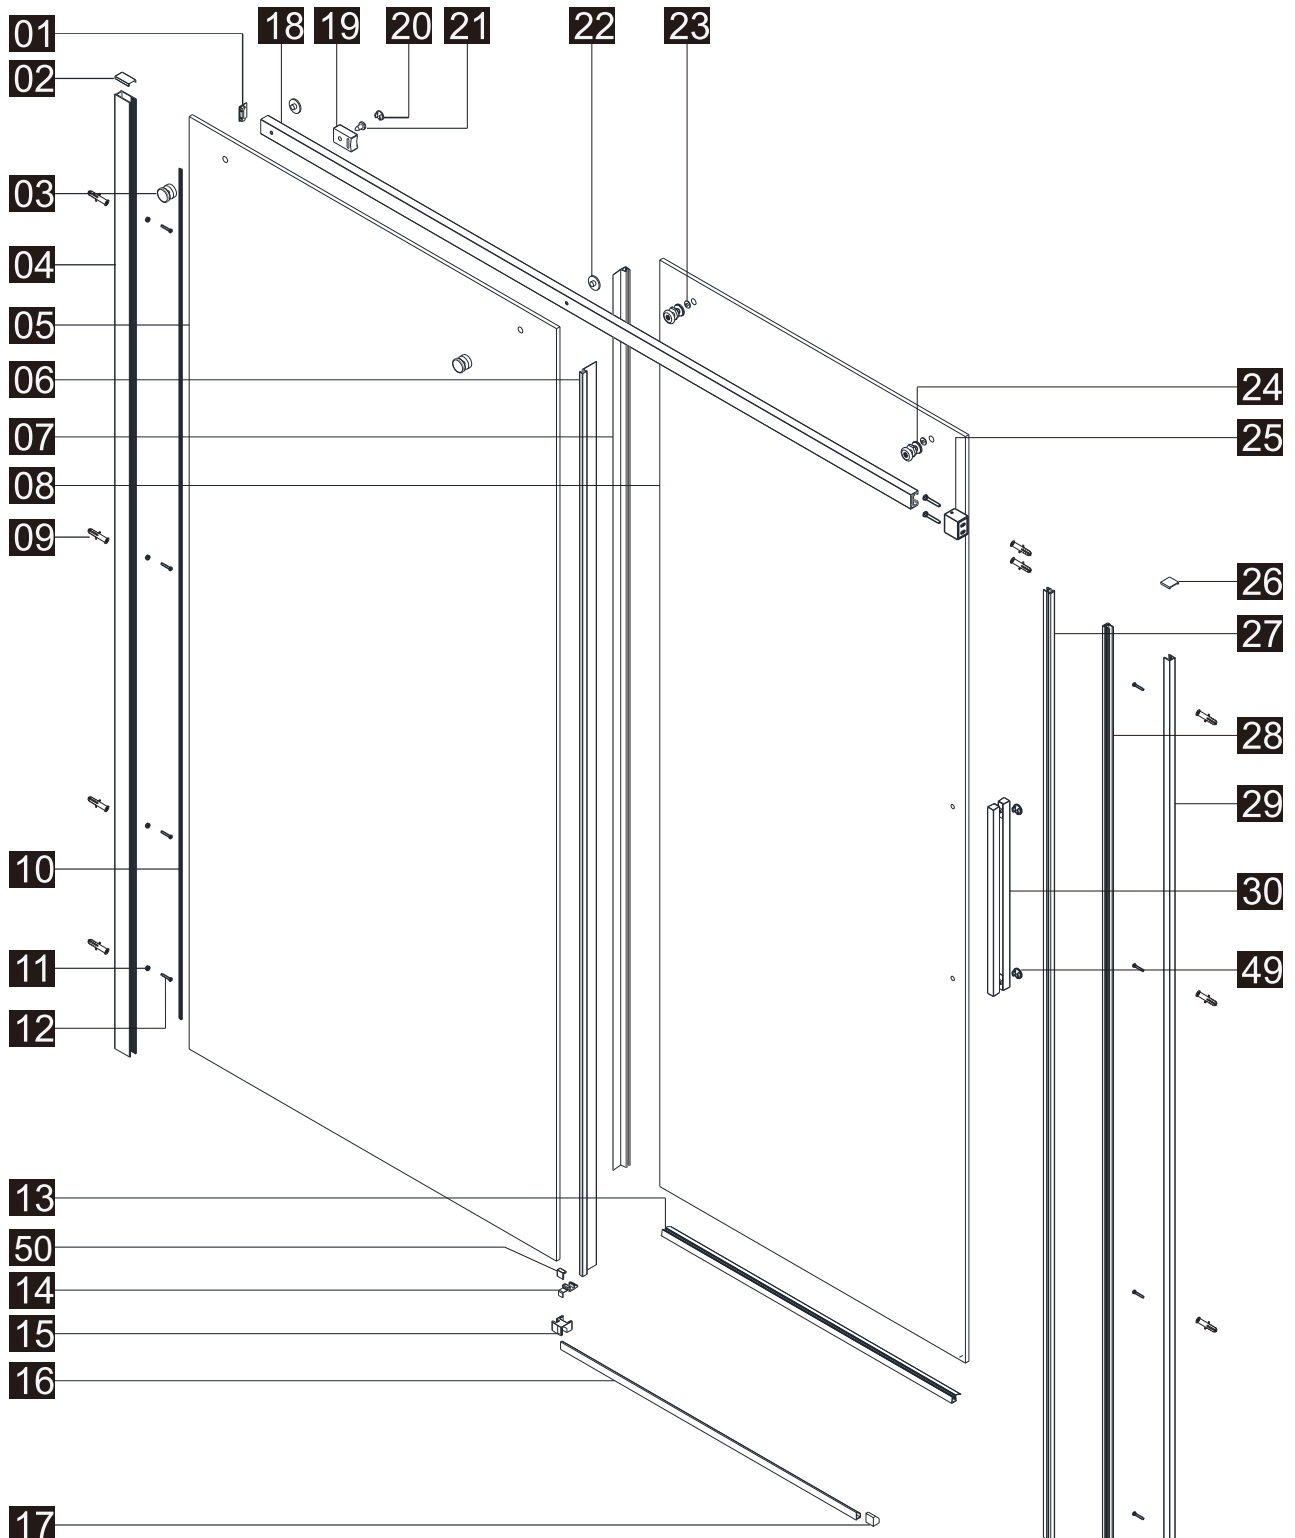

- 01
- 02
- 03
- 04
- 05
- 06
- 07
- 08
- 09
- 10
- 11
- 12
- 13
- 14
- 15
- 16
- 17
- 18
- 19
- 20
- 21
- 22
- 23
- 24
- 25
- 26
- 27
- 28
- 29
- 30
- 31
- 32
- 33
- 34
- 35
- 36
- 37
- 49
- 50

① x1	② x1	③ x2	④ x1	⑤ x1	⑥ x1	⑦ x1	⑧ x1	⑨ x10	⑩ x1	⑪ x4	⑫ x10 ST4x30	⑬ x1
⑭ x1	⑮ x1	⑯ x1	⑰ x1	⑱ x1	⑲ x1	⑳ x1	㉑ x1 ST4x8	㉒ x2	㉓ x2	㉔ x2	㉕ x1	㉖ x1
㉗ x1	㉘ x1	㉙ x1	㉚ x1	㉛ x1	㉜ x1	㉝ x1	㉞ x1	㉟ x1	㊱ x1	㊲ x2	㊳ x2	㊴ x2