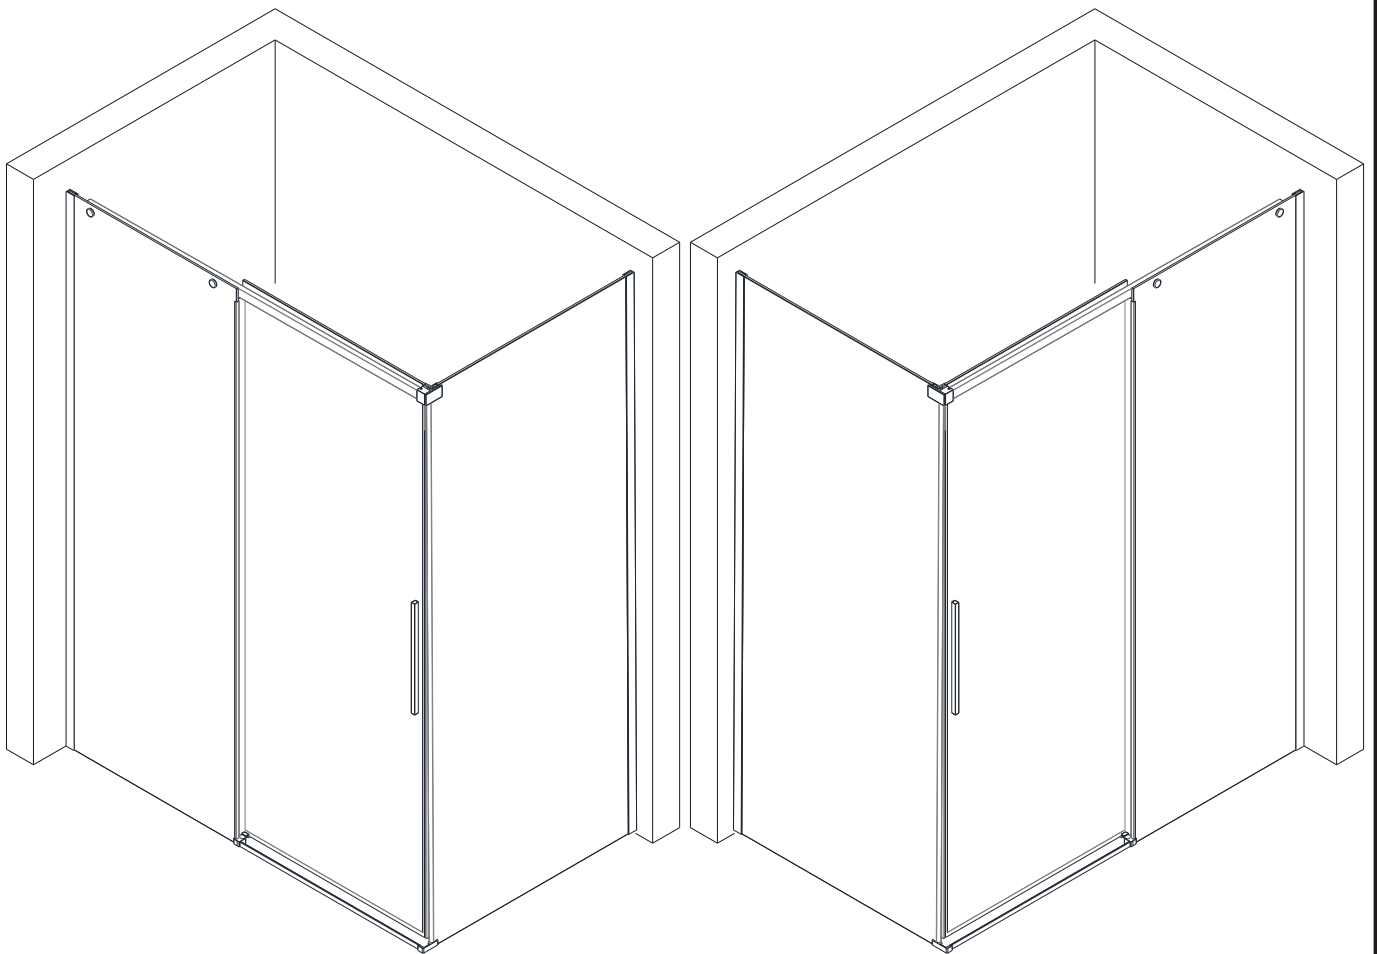

BelBagno
bagno bello è vita bella

Душевое ограждение

Инструкция по установке

ACQUA-FIX