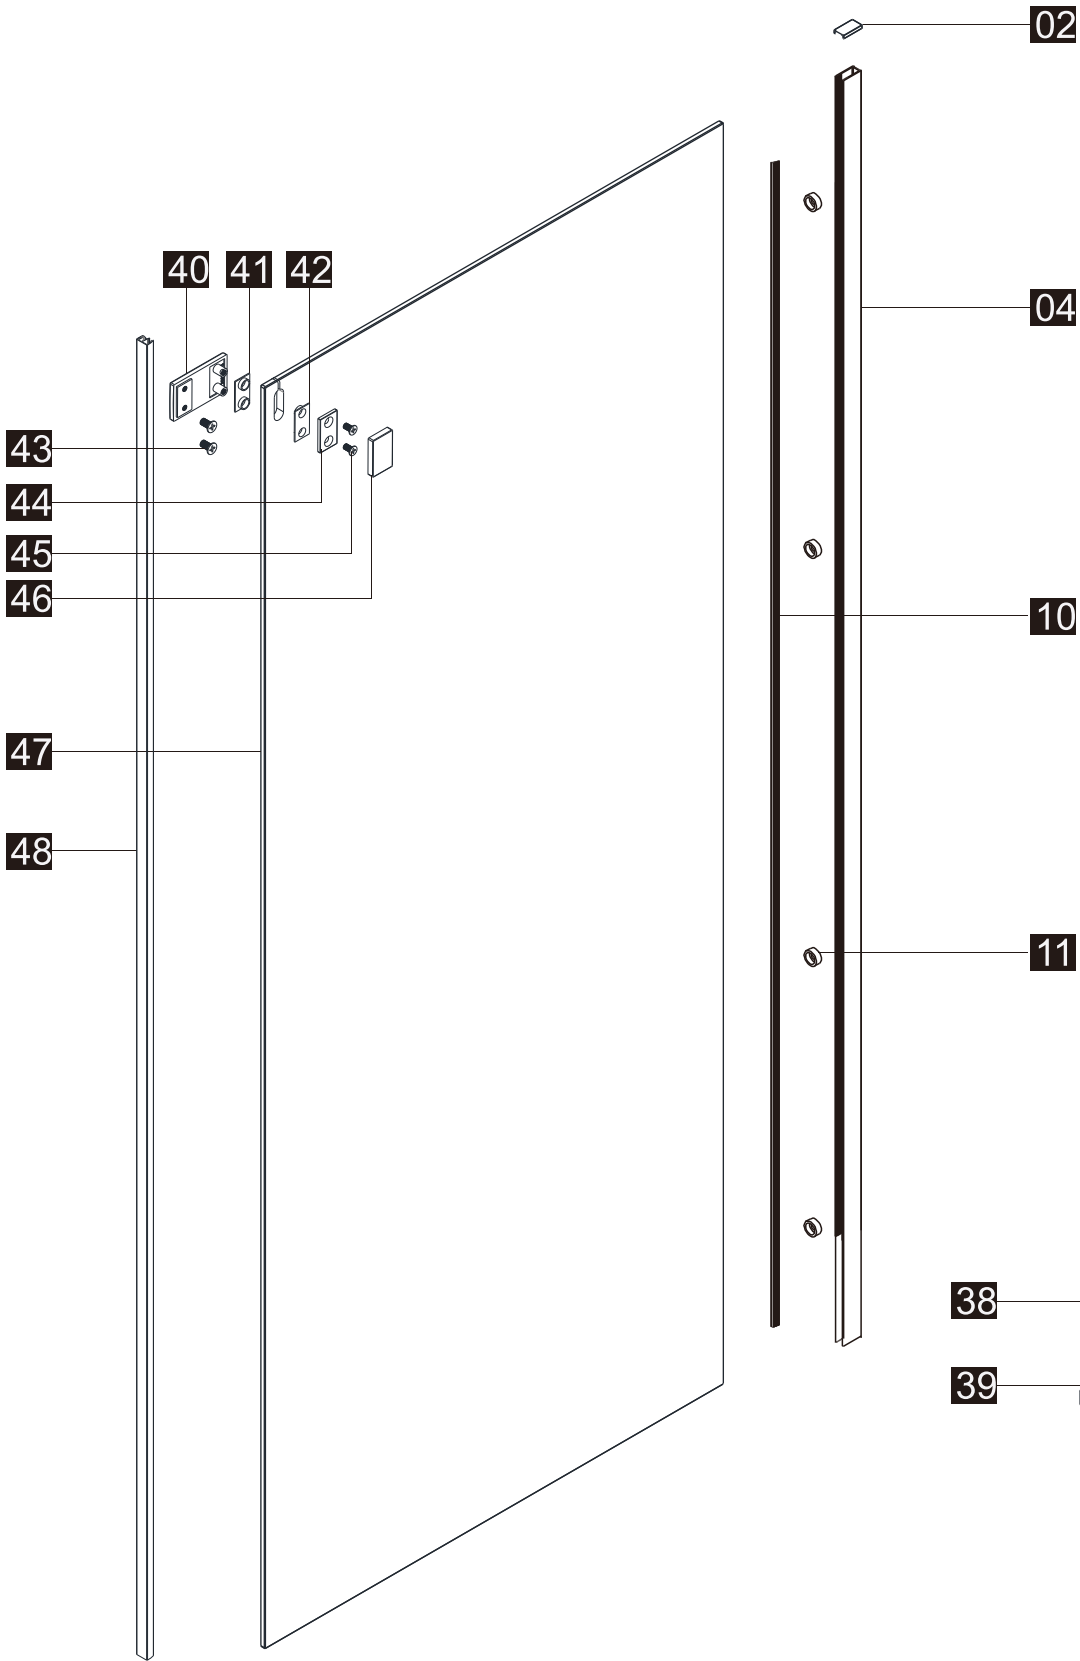

## ■ Монтаж

Перед началом установки внимательно прочитайте эти инструкции.

Устанавливать до 20 мм для наружных стен.

Убедитесь, что поддон для душа установлен на ровном полу. Особое внимание следует уделять сверлению стен, чтобы избежать повреждения скрытых труб или электрических кабелей.

## ■ Установка душевого поддона

Поддон для душа должен располагаться напротив стены.

Водонепроницаемая стена или плитка должны быть установлены так, чтобы они находились сверху поддона.

① x1	② x1	③ x2	④ x1	⑤ x1	⑥ x1	⑦ x1	⑧ x1	⑨ x10	⑩ x1	⑪ x4	⑫ x10 ST4x30	⑬ x1
⑭ x1	⑮ x1	⑯ x1	⑰ x1	⑱ x1	⑲ x1	⑳ x1	㉑ x1 ST4x8	㉒ x2	㉓ x2	㉔ x2	㉕ x1	㉖ x1
㉗ x1	㉘ x1	㉙ x1	㉚ x1	㉛ x1	㉜ x1	㉝ x1	㉞ x1	㉟ x1	㊱ x1	㊲ x2	㊳ x2	㊴ x2

- 

2 x1
- 

4 x1
- 

10 x1
- 

11 x4
- 

38 x1
- 

39 x1
- 

40 x1
- 