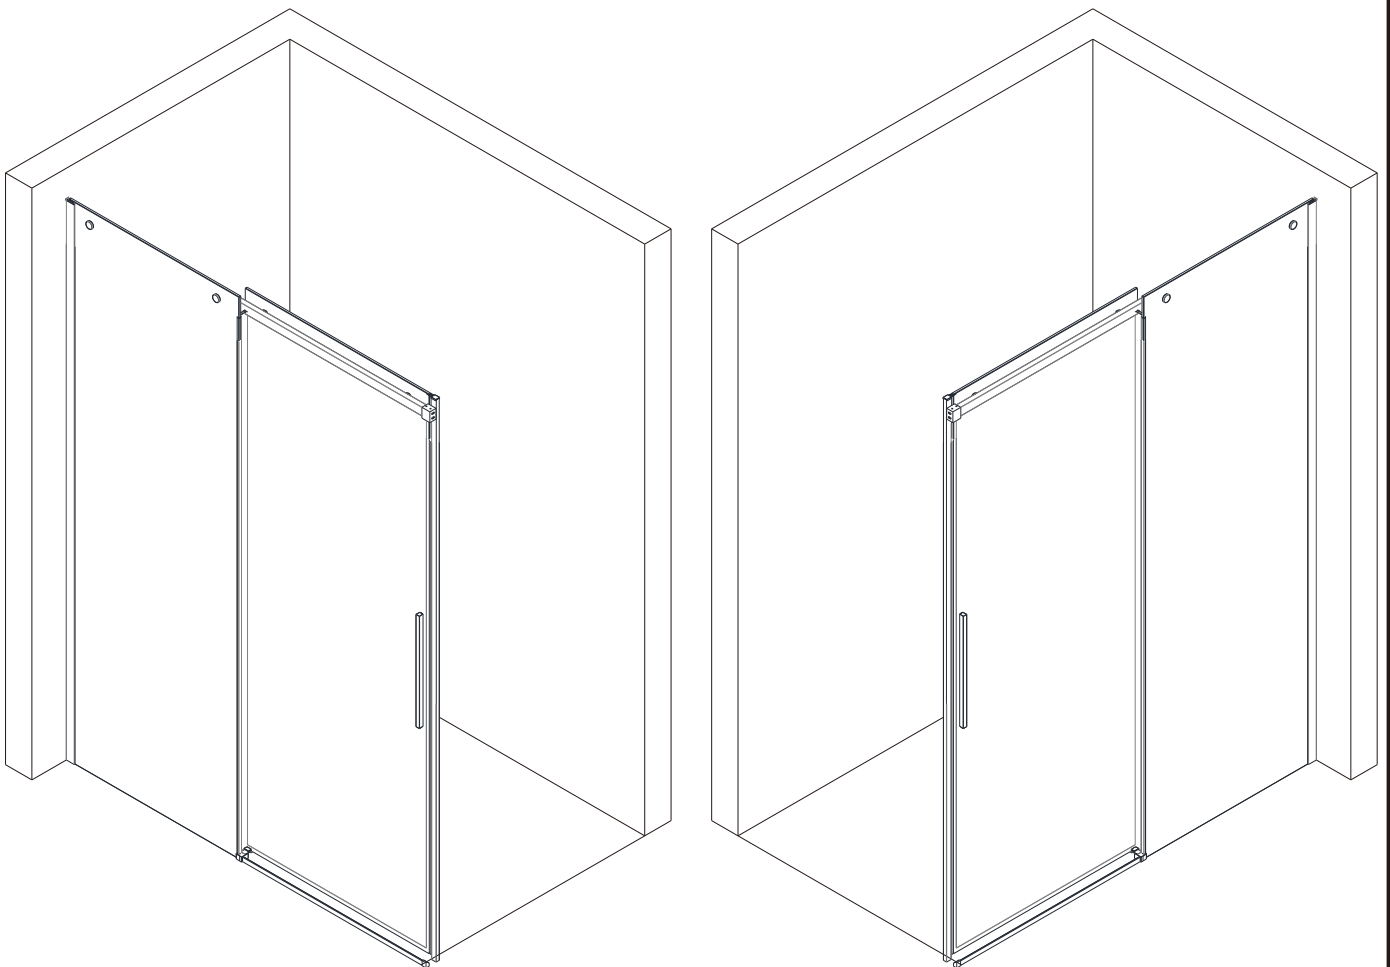

**BelBagno**  
bagno bello è vita bella

Душевое ограждение

Инструкция по установке

ACQUA-BF-1

## ■ Монтаж

Перед началом установки внимательно прочитайте эти инструкции.

Устанавливать до 20 мм для наружных стен.

Убедитесь, что поддон для душа установлен на ровном полу. Особое внимание следует уделять сверлению стен, чтобы избежать повреждения скрытых труб или электрических кабелей.

## ■ Установка душевого поддона

Поддон для душа должен располагаться напротив стены.

Водонепроницаемая стена или плитка должны быть установлены так, чтобы они находились сверху поддона.