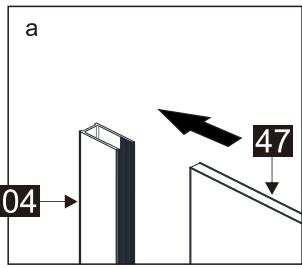

- 

2 x1
- 

4 x1
- 

10 x1
- 

11 x4
- 

38 x1
- 

39 x1
- 

40 x1
- 

41 x1
- 

42 x1
- 

43 x2  
M5x8
- 

44 x1
- 

45 x2  
M5x10
- 

46 x1
- 

47 x1
- 

48 x1

**BelBagno**  
bagno bello è vita bella

Душевое ограждение

Инструкция по установке

ACQUA-FIX

A	L1	B	L2
1000	982-1012	800	785-800
1100	1082-1112	900	885-900
1200	1182-1212	1000	985-1000
1300	1282-1312		
1400	1382-1412		