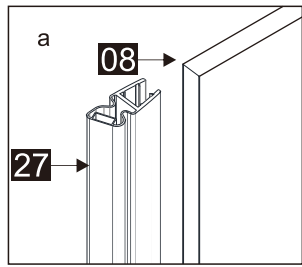

- 

2 x1
- 

4 x1
- 

10 x1
- 

11 x4
- 

38 x1
- 

39 x1
- 

40 x1
- 

41 x1
- 

42 x1
- 

43 x2  
M5x8
- 

44 x1
- 

45 x2  
M5x10
- 

46 x1
- 

47 x1
- 

48 x1

**BelBagno**  
bagno bello è vita bella

Душевое ограждение

Инструкция по установке

ACQUA-FIX

A	L1	B	L2
1000	982-1012	800	785-800
1100	1082-1112	900	885-900
1200	1182-1212	1000	985-1000
1300	1282-1312		
1400	1382-1412		