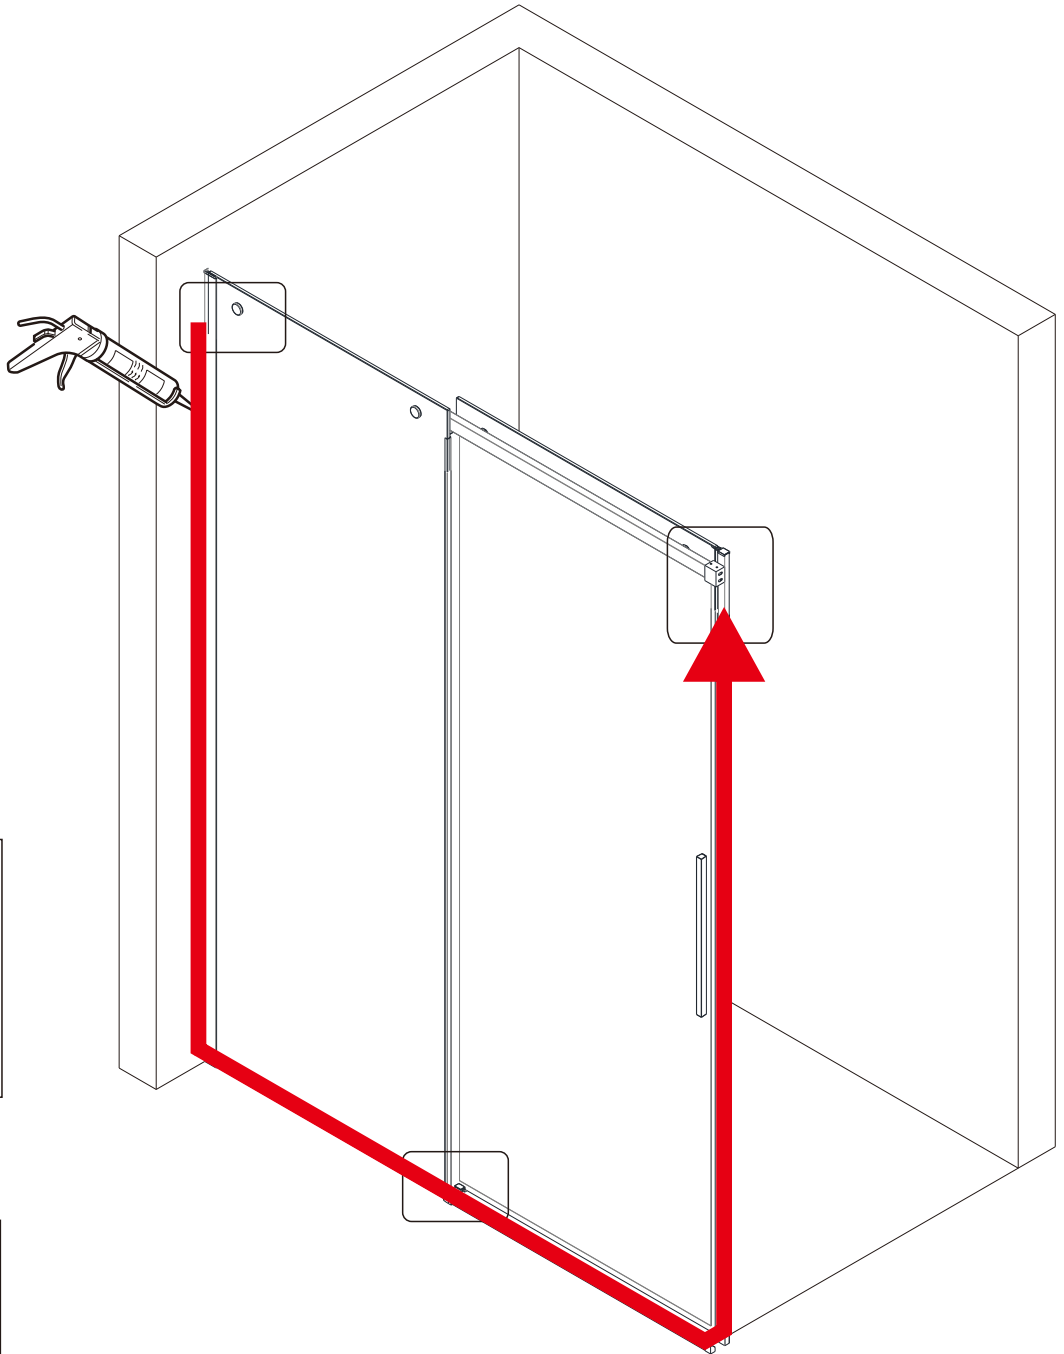

## ■ Монтаж

Перед началом установки внимательно прочитайте эти инструкции.

Устанавливать до 20 мм для наружных стен.

Убедитесь, что поддон для душа установлен на ровном полу. Особое внимание следует уделять сверлению стен, чтобы избежать повреждения скрытых труб или электрических кабелей.

## ■ Установка душевого поддона

Поддон для душа должен располагаться напротив стены.

Водонепроницаемая стена или плитка должны быть установлены так, чтобы они находились сверху поддона.

41 x1
- 

42 x1
- 

43 x2  
M5x8
- 

44 x1
- 

45 x2  
M5x10
- 

46 x1
- 

47 x1
- 

48 x1

**BelBagno**  
bagno bello è vita bella

Душевое ограждение

Инструкция по установке

ACQUA-FIX

A	L1	B	L2
1000	982-1012	800	785-800
1100	1082-1112	900	885-900
1200	1182-1212	1000	985-1000
1300	1282-1312		
1400	1382-1412		