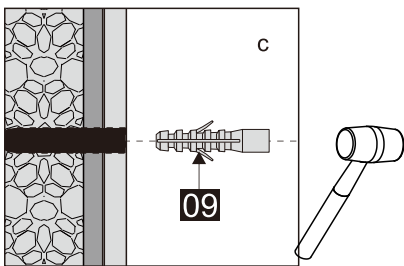

41 x1
- 

42 x1
- 

43 x2  
M5x8
- 

44 x1
- 

45 x2  
M5x10
- 

46 x1
- 

47 x1
- 

48 x1

**BelBagno**  
bagno bello è vita bella

Душевое ограждение

Инструкция по установке

ACQUA-FIX

A	L1	B	L2
1000	982-1012	800	785-800
1100	1082-1112	900	885-900
1200	1182-1212	1000	985-1000
1300	1282-1312		
1400	1382-1412		