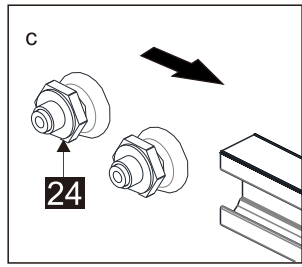

- 

2 x1
- 

4 x1
- 

10 x1
- 

11 x4
- 

38 x1
- 

39 x1
- 

40 x1
- 

41 x1
- 

42 x1
- 

43 x2  
M5x8
- 

44 x1
- 

45 x2  
M5x10
- 

46 x1
- 

47 x1
- 

48 x1

**BelBagno**  
bagno bello è vita bella

Душевое ограждение

Инструкция по установке

ACQUA-FIX

A	L1	B	L2
1000	982-1012	800	785-800
1100	1082-1112	900	885-900
1200	1182-1212	1000	985-1000
1300	1282-1312		
1400	1382-1412		