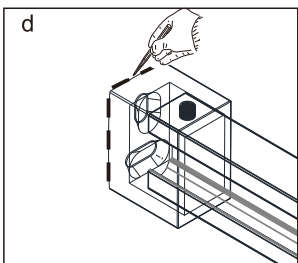

- 

2 x1
- 

4 x1
- 

10 x1
- 

11 x4
- 

38 x1
- 

39 x1
- 

40 x1
- 

41 x1
- 

42 x1
- 

43 x2  
M5x8
- 

44 x1
- 

45 x2  
M5x10
- 

46 x1
- 

47 x1
- 

48 x1

**BelBagno**  
bagno bello è vita bella

Душевое ограждение

Инструкция по установке

ACQUA-FIX

A	L1	B	L2
1000	982-1012	800	785-800
1100	1082-1112	900	885-900
1200	1182-1212	1000	985-1000
1300	1282-1312		
1400	1382-1412		