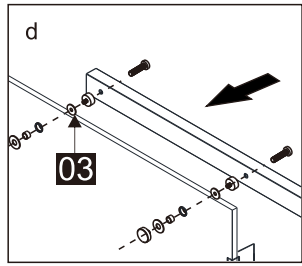

41 x1
- 

42 x1
- 

43 x2  
M5x8
- 

44 x1
- 

45 x2  
M5x10
- 

46 x1
- 

47 x1
- 

48 x1

**BelBagno**  
bagno bello è vita bella

Душевое ограждение

Инструкция по установке

ACQUA-FIX

A	L1	B	L2
1000	982-1012	800	785-800
1100	1082-1112	900	885-900
1200	1182-1212	1000	985-1000
1300	1282-1312		
1400	1382-1412		